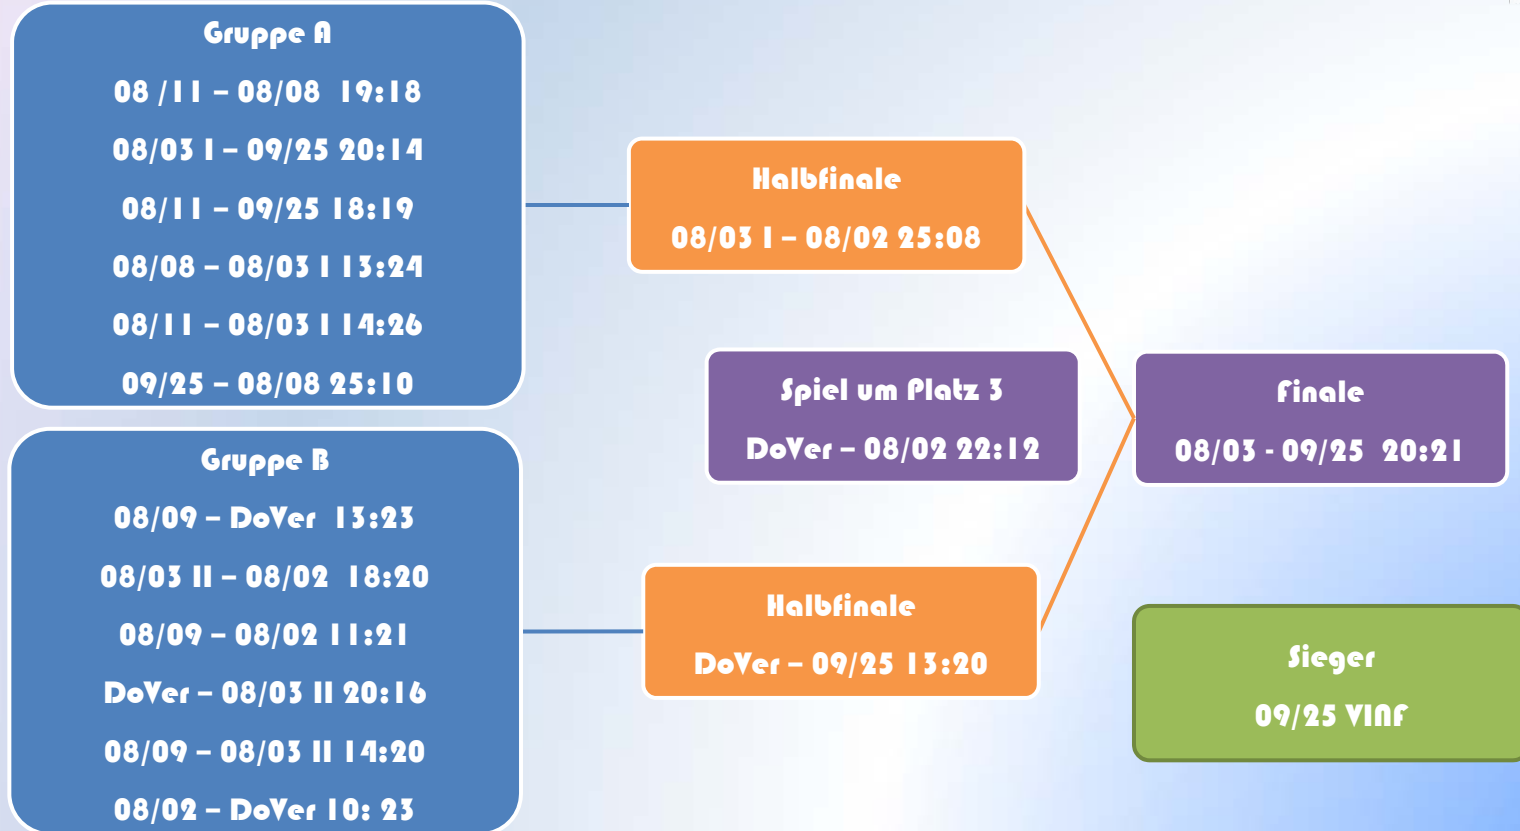

**08/01**

**Zweiter**

**DoVer**

Platz	Studiengruppe	Zeit	Strafpunkte	Gesamt
1	Studiengruppe 08/09	20:00 min	01:00 min	21:00 min
2	DoVer	24:00 min	00:00 min	24:00 min
3	Studiengruppe 09/25	26:00 min	-01:00 min	25:00 min
4	Studiengruppe 08/01	34:00 min	00:00 min	34:00 min
5	Studiengruppe 08/10	37:00 min	-02:00 min	35:00 min

Platz	Studiengruppe	Zeit
1	08/01	0:15 min
2	08/09	0:40 min

<b>Platz</b>	<b>Studiengruppe</b>	<b>Zeit</b>	<b>richtige lösungen</b>
<b>1</b>	<b>08/11</b>	<b>02:30</b>	<b>3</b>
<b>2</b>	<b>08/01</b>	<b>03:39</b>	<b>3</b>
<b>3</b>	<b>08/09</b>	<b>06:56</b>	<b>3</b>