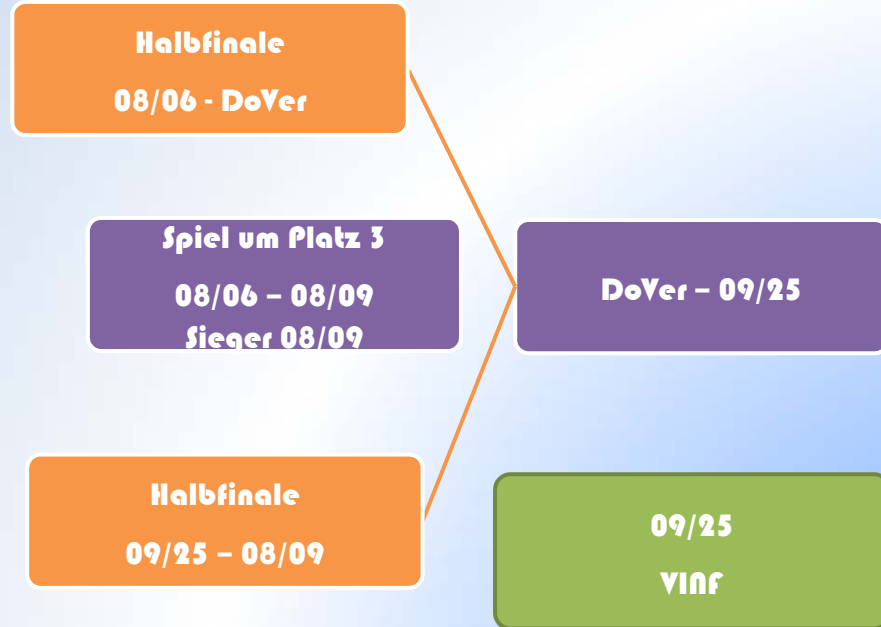

Wettkampf	Paarung	Sieger
1	08/06 - 08/25	08/06
2	08/01 - 09/25	09/25
3	08/09 - DoVer	08/09
Verliererrunde		
4	08/05 - 08/01	08/01
5	DoVer - 08/05	DoVer
6	08/01 - DoVer	DoVer